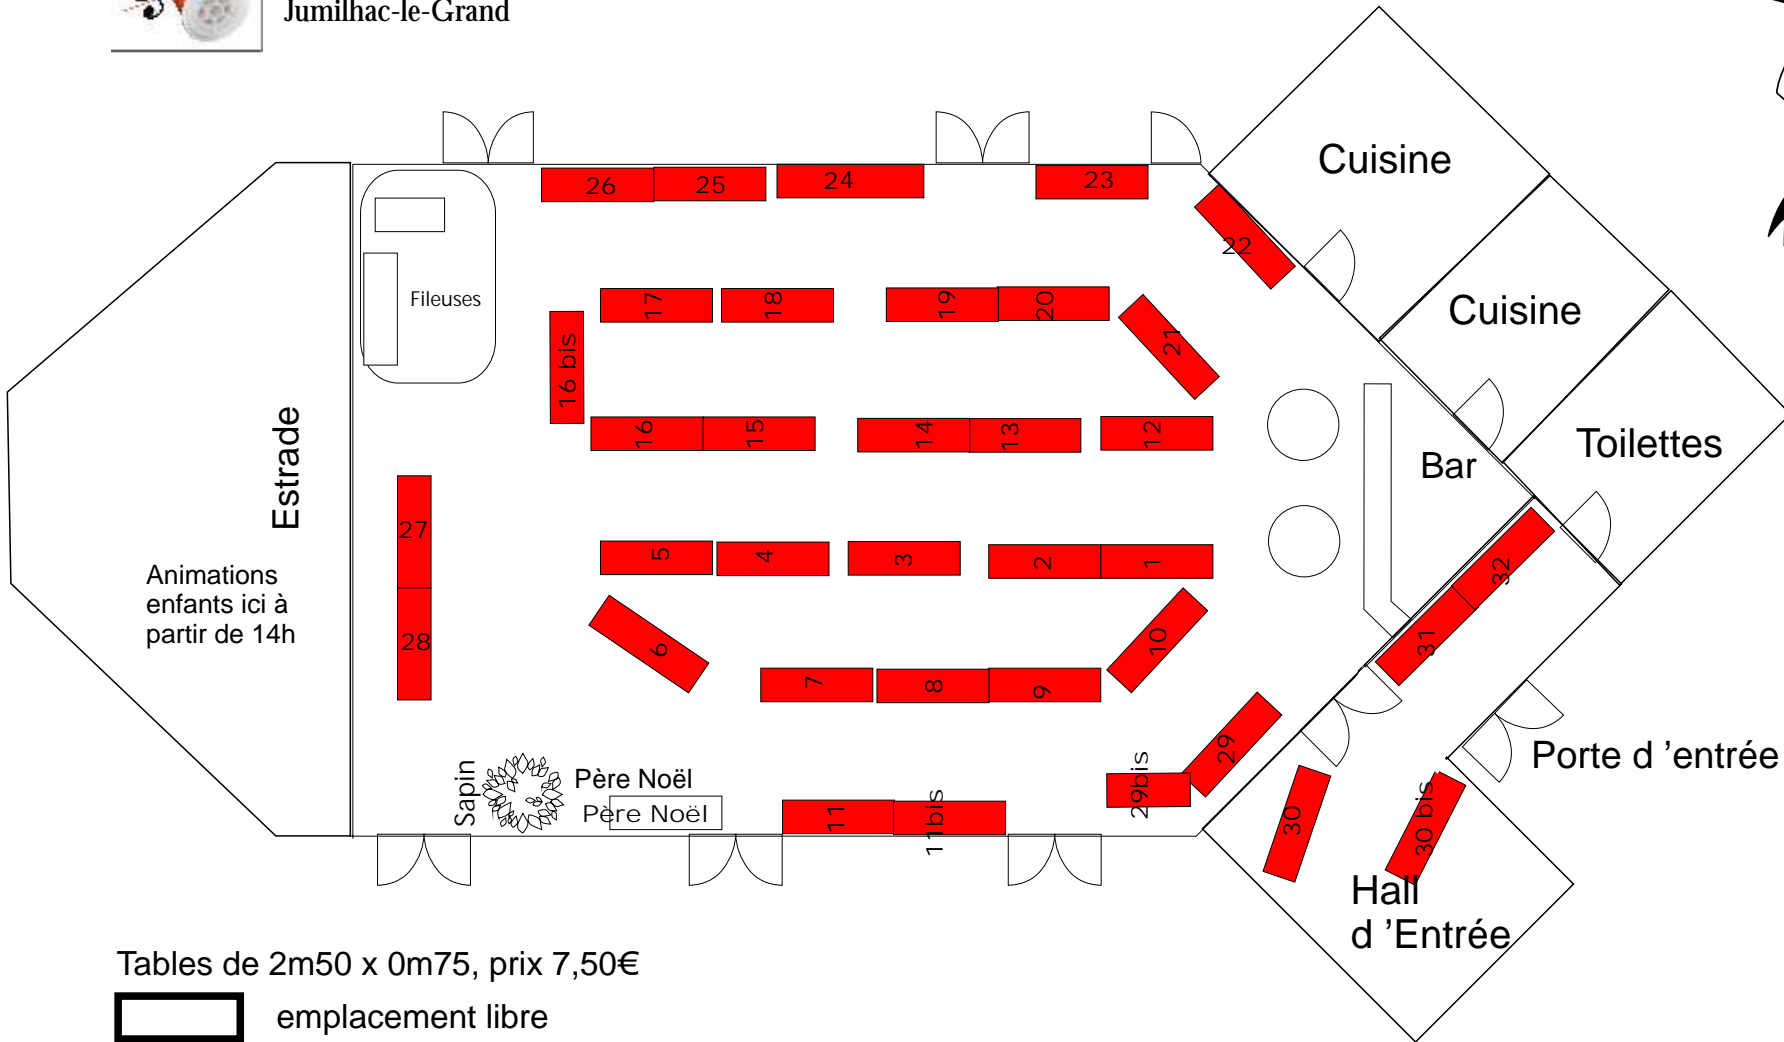

Fils et Cordes

Marché de Noël de Jumilhac le Grand
1^{er} décembre 2018

Association Fils et Cordes
La Mairie 24630
Jumilhac-le-Grand

Tables de 2m50 x 0m75, prix 7,50€

 emplacement libre

 emplacement réservé - mis à jour le 28/11/2018

Emplacements extérieurs
voir page 2

Fils et Cordes

Association Fils et Cordes
La Mairie 24630
Jumilhac-le-Grand

Marché de Noël de Jumilhac le Grand 1^{er} décembre 2018

Parking