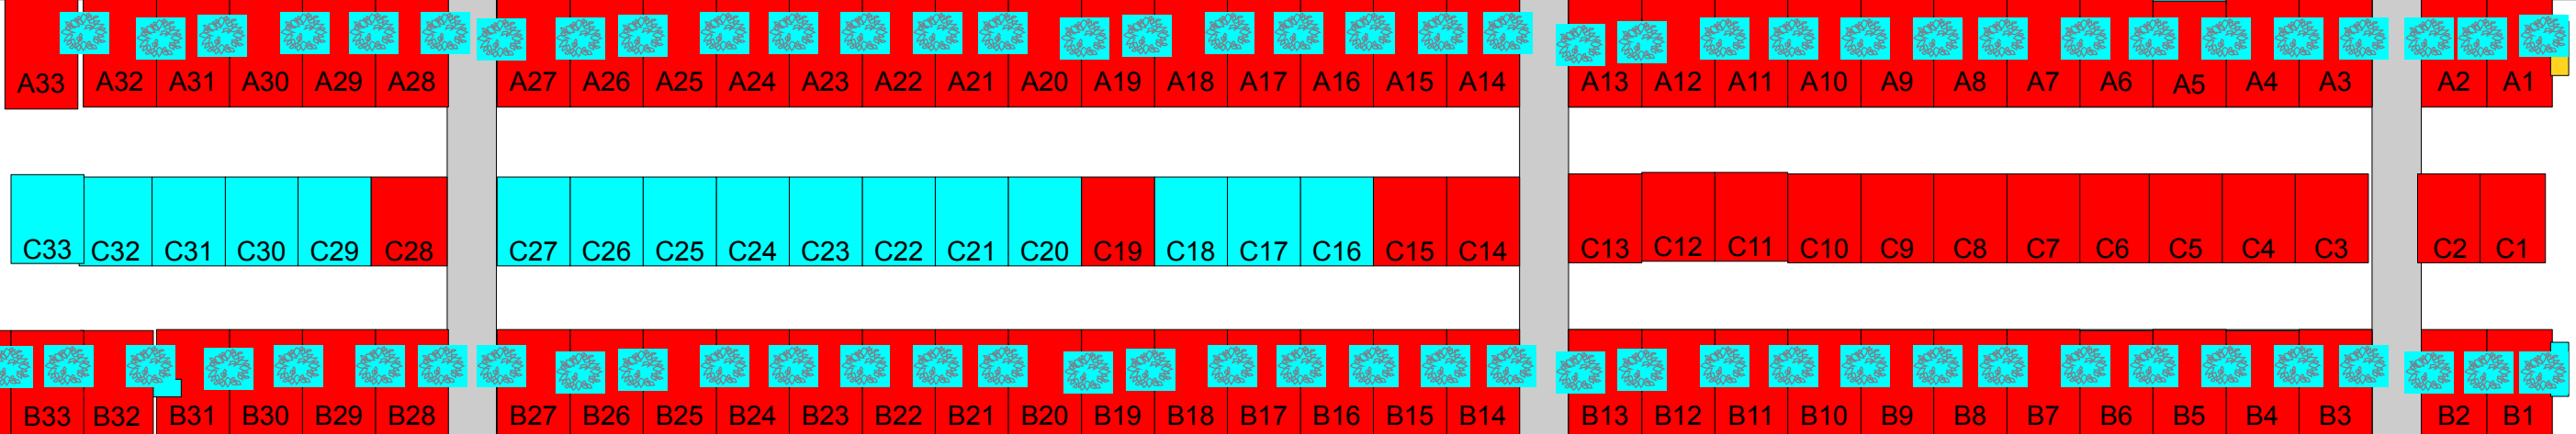

Plan d'Allée d'Honneur 14 juillet 2019

Disponibilité
le 11/05/2019

 Disponible

Rue des Iris
Pas d'accès
après
9h

Ancien
pharmacie

Rue des Lilas
Pas d'accès
après
9h

Rue des Hortensias
Pas d'accès
après
9h

Voie publique, fermé après 9h
Parking les deux côtés de la route

Mairie

Stand
organisateur

Parking (voitures et petits fourgons uniquement – limite de largeur)

Voie publique, sens unique après 9h

Parking sur trottoir