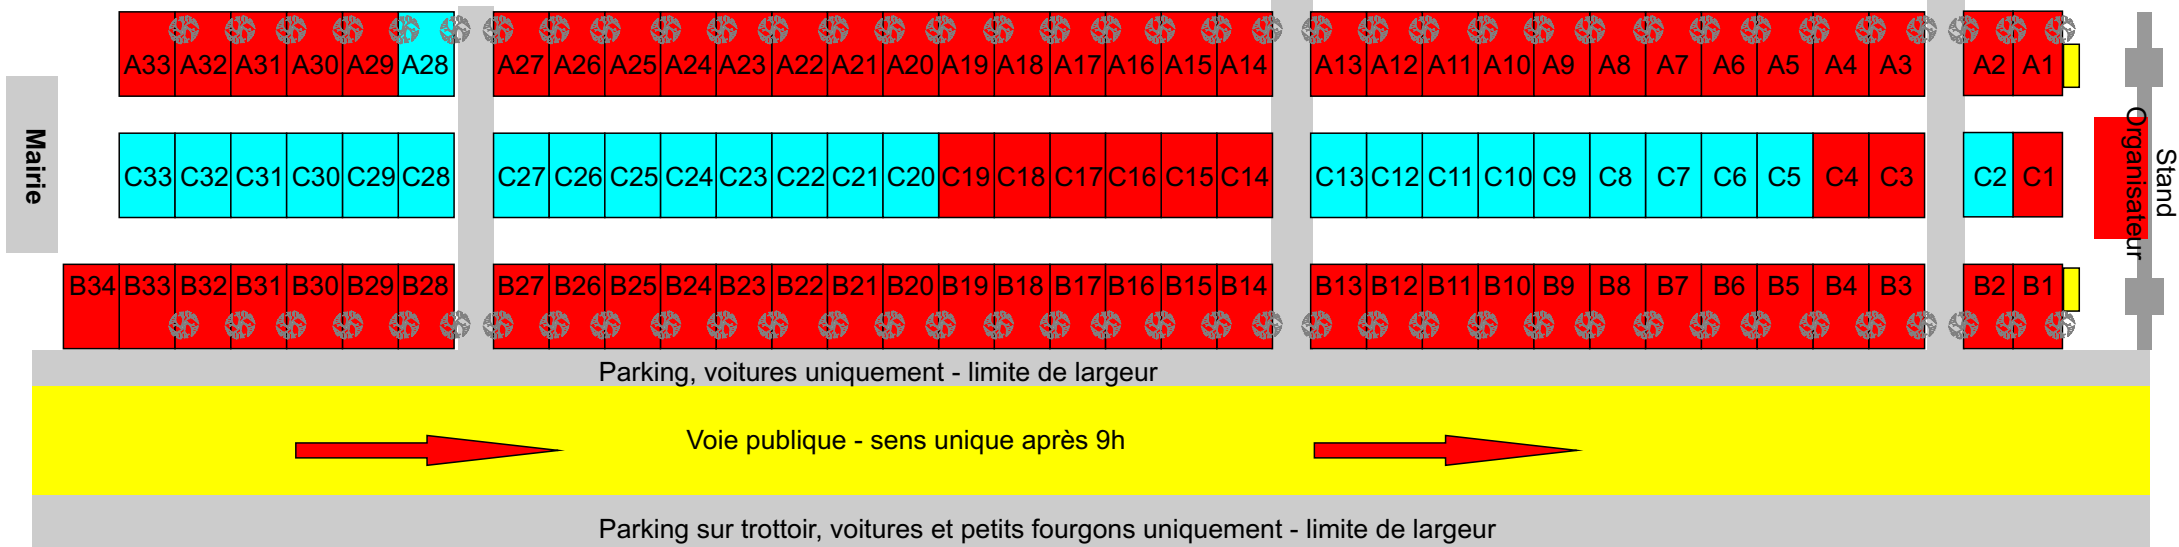

Plan de l'allée d'honneur, 15 août 2022, à jour le 4/07/2022

Rue des Iris
Pas d'accès
après 9h

Rue des Lilas
Pas d'accès
après 9h

Rue des Hortensias
Pas d'accès
après 9h

Voie publique - fermée après 9h, parking les deux côtés

- Emplacement libre
- Emplacement réservé

Tous les emplacements sont de 4m de large, entre deux arbres