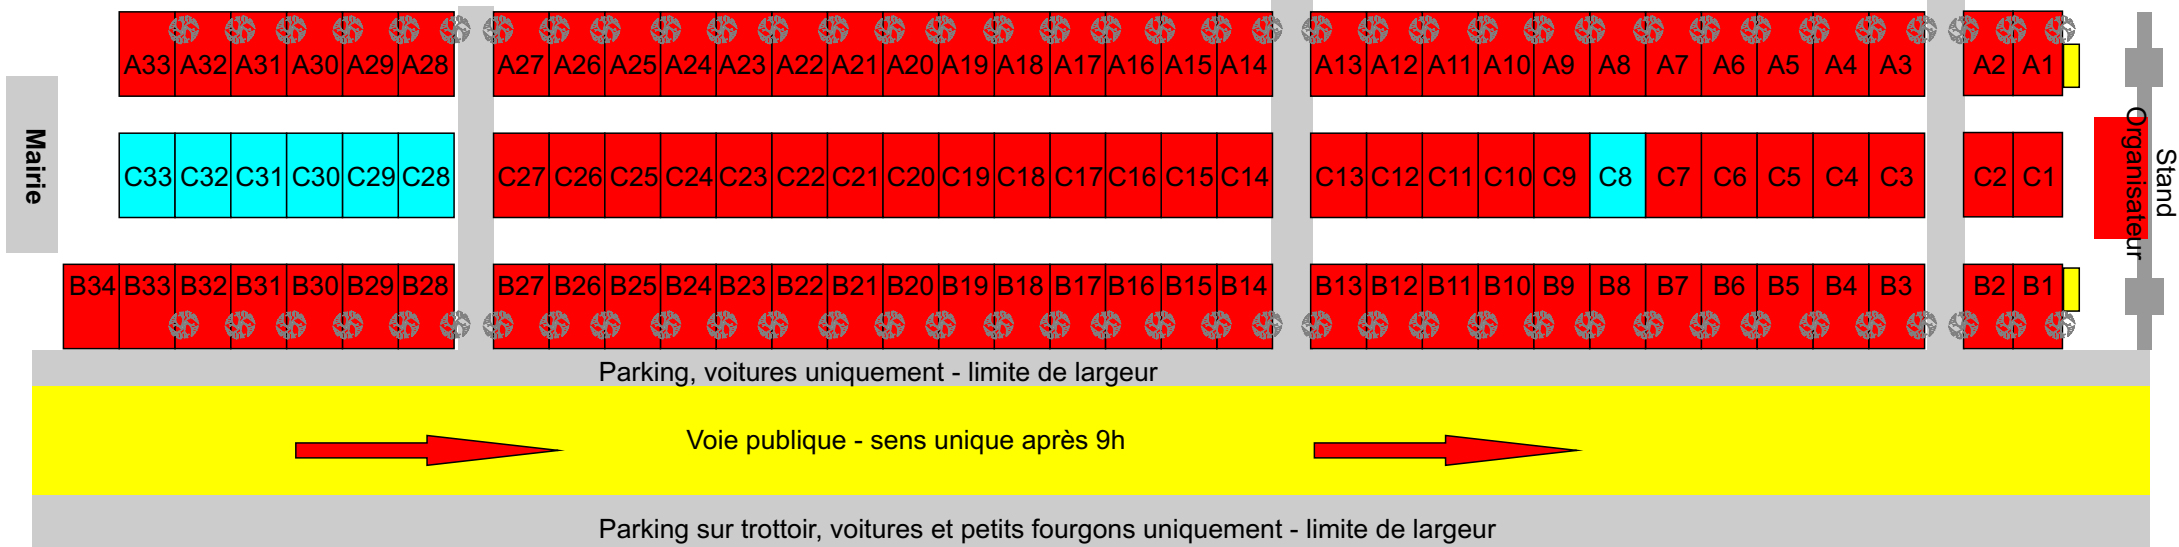

Plan de l'allée d'honneur, 14 juillet 2022, à jour le 4/07/2022

Rue des Iris
Pas d'accès
après 9h

Rue des Lilas
Pas d'accès
après 9h

Rue des Hortensias
Pas d'accès
après 9h

Voie publique - fermée après 9h, parking les deux côtés

-  Emplacement libre
-  Emplacement réservé

Tous les emplacements sont de 4m de large, entre deux arbres